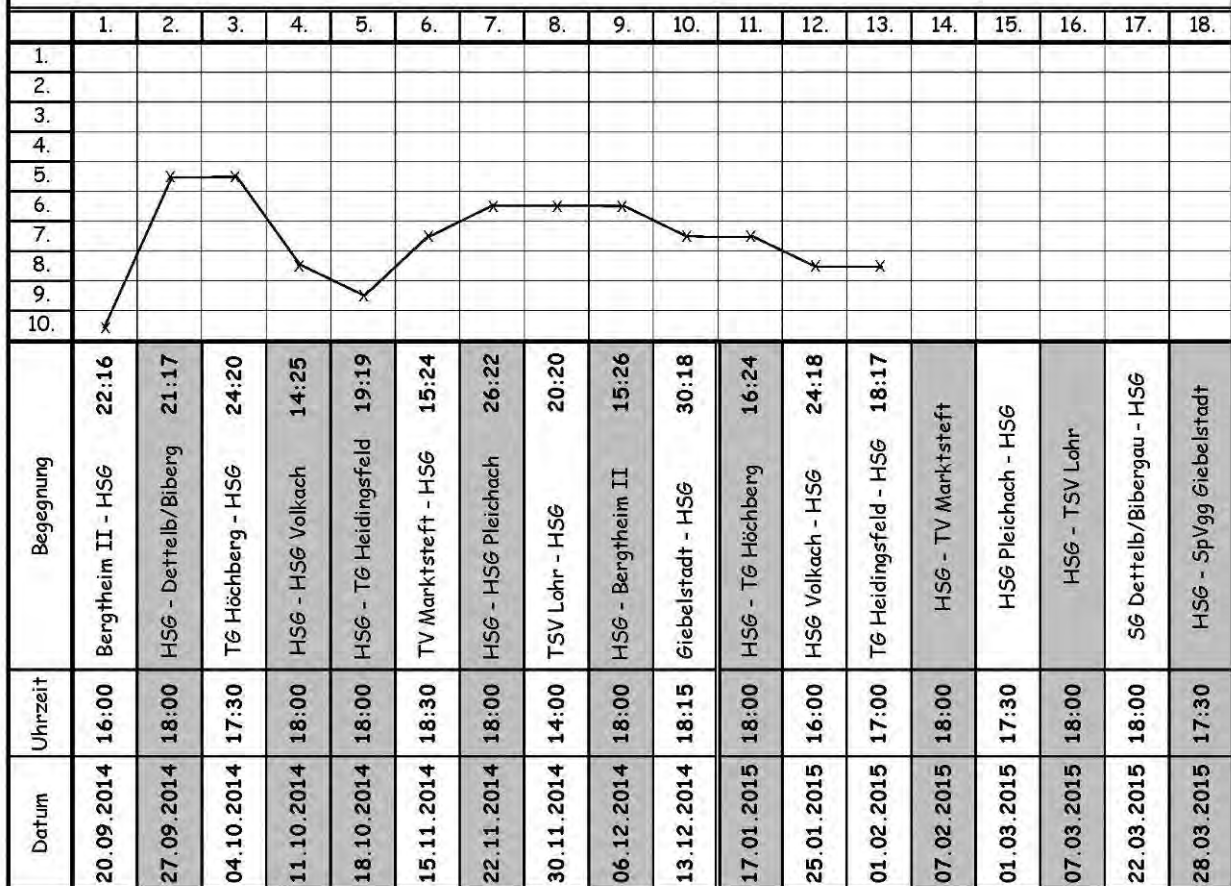

HSG - Fieberkurve 2014 / 2015 - Bezirksoberliga Frauen

Unfall

Reparaturen

Flugplatzstr. 35
Kitzingen

HÖHN

09321 30060

www.hoehn-kitzingen.de

Landesliga Nord Männl. Jugend A

Saison 2014 / 2015

Ergebnisse Spieltag 17. + 18.01.2015

17.01.15	HSG Mainfranken	-	SpVgg Altenerding		19 : 29
17.01.15	TSV Altenberg	-	HG Ansbach		39 : 33
17.01.15	HSC 2000 Coburg	-	TSV Trudering		20 : 31
18.01.15	TV Eibach 03	-	JSG Hallertau		22 : 35
18.01.15	TV 77 Lauf	-	HG Ansbach		43 : 16

Ergebnisse Spieltag 23./24. + 25.01.15

23.01.15	TV Eibach 03	-	SpVgg Altenerding		27 : 33
24.01.15	SpVgg Altenerding	-	TV 77 Lauf		32 : 31
24.01.15	TSV Trudering	-	HSG Mainfranken		23 : 16
25.01.15	HG Ansbach	-	HSC 2000 Coburg		28 : 30
25.01.15	JSG Hallertau	-	TSV Altenberg		43 : 26

Ergebnisse Spieltag 31.01. + 01.02.2015

31.01.15	HSC 2000 Coburg	-	JSG Hallertau		31 : 27
01.02.15	TSV Altenberg	-	TV Eibach 03		36 : 29
01.02.15	TV 77 Lauf	-	TSV Trudering		30 : 22

Die aktuelle Tabelle

Mannschaft	Spiele	Tore	Punkte	Tordiff.
1 TV 77 Lauf	12	414 : 301	22 : 2	113
2 SpVgg Altenerding	12	390 : 316	22 : 2	74
3 JSG Hallertau	12	383 : 324	16 : 8	59
4 TSV Altenberg	13	407 : 412	15 : 11	-5
5 TSV Trudering	13	308 : 332	11 : 15	-24
6 HG Ansbach	12	300 : 350	10 : 14	-50
7 HSC 2000 Coburg	13	358 : 396	8 : 18	-38
8 HSG Mainfranken	11	292 : 337	4 : 18	-45
9 TV Eibach 03	12	331 : 415	2 : 22	-84

An diesem Wochenende spielen

07.02.15	16:30	TS Trudering	-	SpVgg Altenerding
08.02.15	11:00	TV Eibach 03	-	HSC 2000 Coburg
08.02.15	14:00	HG Ansbach	-	TV 77 Lauf
08.02.15	15:00	JSG Hallertau	-	HSG Mainfranken